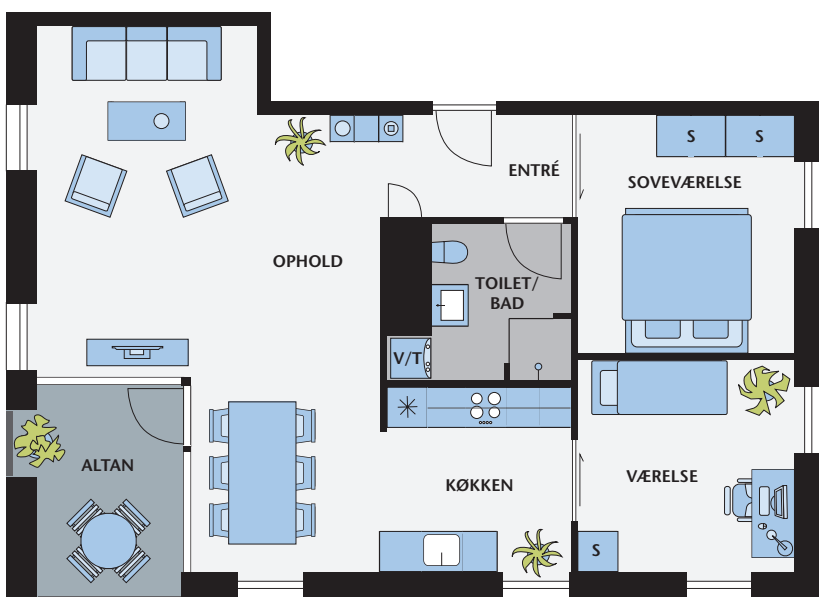

BOLIGTYPE 4.1

Rum	3
Bruttoareal	94m ²
Nettoareal	85m ²

4.1 Bolig nr 15 - 1.sal, tv

4.1 Bolig nr 17 - 2.sal, tv

Bruttoareal	94m ²
Nettoareal	85m ²

4.1 Bolig nr 19 - 3.sal, tv

Bruttoareal	94m ²
Nettoareal	85m ²

BOLIGTYPE 4.2

Rum	3
Bruttoareal	94m ²
Nettoareal	85m ²

4.2 Bolig nr 16 - 1.sal, th

4.2 Bolig nr 18 - 2.sal, th

Bruttoareal	94m ²
Nettoareal	85m ²

4.2 Bolig nr 20 - 3.sal, th

Bruttoareal	94m ²
Nettoareal	85m ²