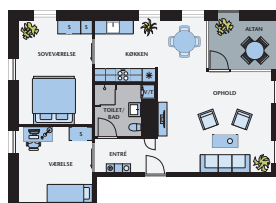

BOLIGTYPE 4.2

Rum	3
Bruttoareal	94m ²
Nettoareal	85m ²

4.2 Bolig nr 16 - 1.sal, th

4.2 Bolig nr 18 - 2.sal, th

Bruttoareal	94m ²
Nettoareal	85m ²

4.2 Bolig nr 20 - 3.sal, th

Bruttoareal	94m ²
Nettoareal	85m ²

BOLIGTYPE 5.1

Rum	3
Bruttoareal	143m ²
Nettoareal	143m ²

5.1A Bolig nr 21 - 1.sal

5.1B Bolig nr 22 - 1.sal

Bruttoareal	135m ²
Nettoareal	135m ²

5.1C Bolig nr 23 - 1.sal

Bruttoareal	136m ²
Nettoareal	136m ²

BOLIGTYPE 5.2

Rum	4
Bruttoareal	133m ²
Nettoareal	118m ²

5.2A Bolig nr 24 - 2+3.sal

3.sal

2.sal

5.2B Bolig nr 25 - 2+3.sal

Bruttoareal	131m ²
Nettoareal	116m ²

5.2C Bolig nr 26 - 2+3.sal

Bruttoareal	131m ²
Nettoareal	116m ²