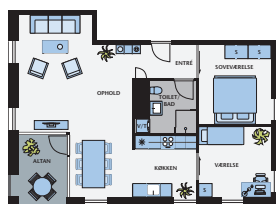

BOLIGTYPE 4.1

Rum	3
Bruttoareal	94m ²
Nettoareal	85m ²

4.1 Bolig nr 15 - 1.sal, tv

4.1 Bolig nr 17 - 2.sal, tv

Bruttoareal	94m ²
Nettoareal	85m ²

4.1 Bolig nr 19 - 3.sal, tv

Bruttoareal	94m ²
Nettoareal	85m ²

BOLIGTYPE 4.2

Rum	3
Bruttoareal	94m ²
Nettoareal	85m ²

4.2 Bolig nr 16 - 1.sal, th

4.2 Bolig nr 18 - 2.sal, th

Bruttoareal	94m ²
Nettoareal	85m ²

4.2 Bolig nr 20 - 3.sal, th

Bruttoareal	94m ²
Nettoareal	85m ²