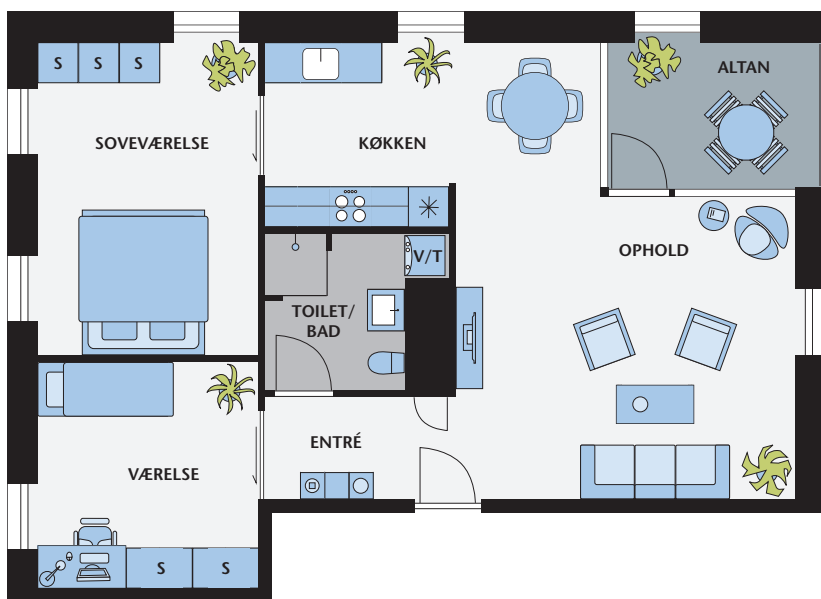

BOLIGTYPE 4.1

Rum	3
Bruttoareal	94m ²
Nettoareal	85m ²

4.1 Bolig nr 15 - 1.sal, tv

4.1 Bolig nr 17 - 2.sal, tv

Bruttoareal	94m ²
Nettoareal	85m ²

4.1 Bolig nr 19 - 3.sal, tv

Bruttoareal	94m ²
Nettoareal	85m ²

BOLIGTYPE 4.2

Rum	3
Bruttoareal	94m ²
Nettoareal	85m ²

4.2 Bolig nr 16 - 1.sal, th

4.2 Bolig nr 18 - 2.sal, th

Bruttoareal	94m ²
Nettoareal	85m ²

4.2 Bolig nr 20 - 3.sal, th

Bruttoareal	94m ²
Nettoareal	85m ²