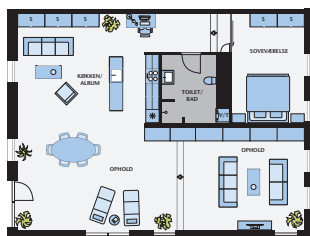

BOLIGTYPE 5.1

Rum	3
Bruttoareal	143m ²
Nettoareal	143m ²

5.1A Bolig nr 21 - 1.sal

5.1B Bolig nr 22 - 1.sal

Bruttoareal	135m ²
Nettoareal	135m ²

5.1C Bolig nr 23 - 1.sal

Bruttoareal	136m ²
Nettoareal	136m ²

BOLIGTYPE 5.2

Rum	4
Bruttoareal	133m ²
Nettoareal	118m ²

5.2A Bolig nr 24 - 2+3.sal

3.sal

2.sal

5.2B Bolig nr 25 - 2+3.sal

Bruttoareal	131m ²
Nettoareal	116m ²

5.2C Bolig nr 26 - 2+3.sal

Bruttoareal	131m ²
Nettoareal	116m ²