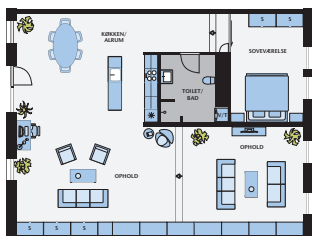

BOLIGTYPE 5.1

Rum	3
Bruttoareal	143m ²
Nettoareal	143m ²

5.1A Bolig nr 21 - 1.sal

5.1B Bolig nr 22 - 1.sal

Bruttoareal	135m ²
Nettoareal	135m ²

5.1C Bolig nr 23 - 1.sal

Bruttoareal	136m ²
Nettoareal	136m ²

BOLIGTYPE 5.2

Rum	4
Bruttoareal	133m ²
Nettoareal	118m ²

5.2A Bolig nr 24 - 2+3.sal

3.sal

2.sal

5.2B Bolig nr 25 - 2+3.sal

Bruttoareal	131m ²
Nettoareal	116m ²

5.2C Bolig nr 26 - 2+3.sal

Bruttoareal	131m ²
Nettoareal	116m ²